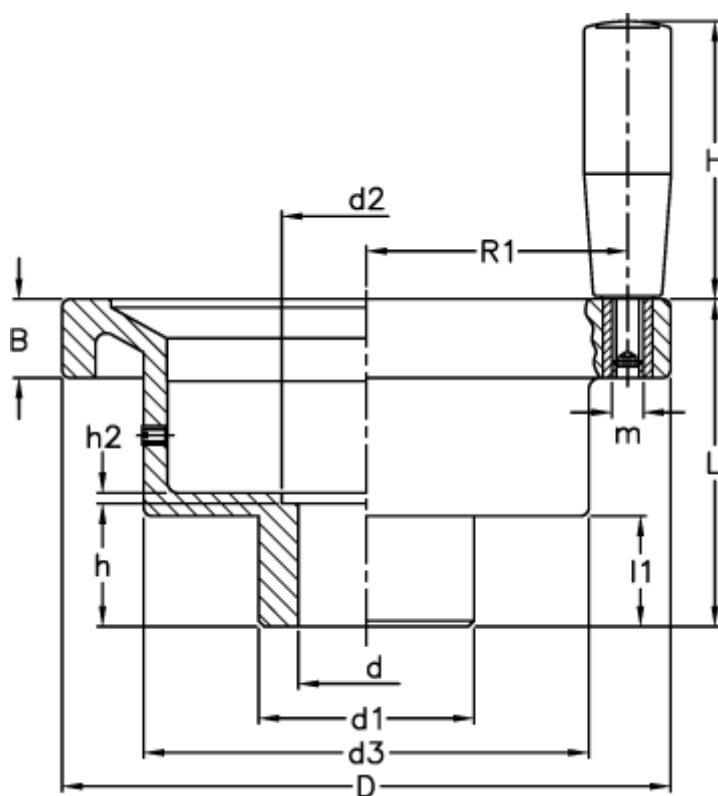

Varenummer: 2307028561
Beskrivelse: E+G Håndhjul
VAD.100-GXX1-A10+I

Mål

B	= 14.0	h2	= 3.5
D	= 100	L	= 58.0
d1	= 28	l1	= 17.5
d2	= 20.5	m	= M6
d3	= 56	R1	= 42.5
d H7	= 10		
H	= 50		
h	= 17.0		